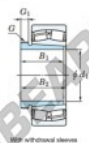

Tonlager

22226RZK-AHX3126-JTEKT - 22226RZK-AHX3126-JTEKT

<https://www.123kogellager.nl/kogellager-behuizing/rollager/tonlager/22226rzk-ahx3126-jtekt>

Boundary dimensions

PRODUCTKENMERKEN

Merk	JTEKT
N° Ean13	3616060793423
Binnendiameter	125 mm
Buitendiameter	230 mm
Dikte	64 mm
Grenstoerental	1900 rpm
Dynamische belasting	821 kN
Statische belasting	914 kN
Verpakking	1

contact@123kogellager.nl

CRT4 de Lesquin 60 Rue Du Haut De Sainghin 59273 Fretin FRANCE