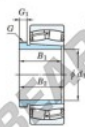

Tonlager

24026RZK30-AH24026-JTEKT - 24026RZK30-AH24026-JTEKT

<https://www.123kogellager.nl/kogellager-behuizing/rollager/tonlager/24026rzk30-ah24026-jtekt>

Boundary dimensions

PRODUCTKENMERKEN

Merk	JTEKT
N° Ean13	3616060793393
Binnendiameter	125 mm
Binnendiameter	4.921" inch
Buitendiameter	200 mm
Buitendiameter	7.874" inch
Dikte	69 mm
Dikte	2.717" inch
Grenstoerental	2200 rpm
Dynamische belasting	625 kN
Statische belasting	914 kN
Verpakking	1

contact@123kogellager.nl

CRT4 de Lesquin 60 Rue Du Haut De Sainghin 59273 Fretin FRANCE