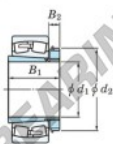

Tonlager

239-500RK-H39-500-JTEKT - 239-500RK-H39-500-JTEKT

<https://www.123kogellager.nl/kogellager-behuizing/rollager/tonlager/239-500rk-h39-500-jtekt>

Boundary dimensions

PRODUCTKENMERKEN

Merk	JTEKT
N° Ean13	3616060792785
Binnendiameter	470 mm
Buitendiameter	670 mm
Dikte	128 mm
Grenstoerental	330 rpm
Dynamische belasting	3330 kN
Statische belasting	6310 kN
Verpakking	1

contact@123kogellager.nl

CRT4 de Lesquin 60 Rue Du Haut De Sainghin 59273 Fretin FRANCE