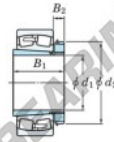

Tonlager

23296RHAK-H3296-JTEKT - 23296RHAK-H3296-JTEKT

<https://www.123kogellager.nl/kogellager-behuizing/rollager/tonlager/23296rhak-h3296-jtekt>

Boundary dimensions

Bearing No.	Boundary dimensions (mm)				Basic load ratings (kN)		Limiting speeds (min ⁻¹)	
	d1	D	B	r (mm)	Cr	Cor	Grease lub.	Oil lub.
23296RHAK-H3296	450	870	310	7.5	10600	15700	250	340

PRODUCTKENMERKEN

Merk	JTEKT
N° Ean13	3616060792761
Binnendiameter	450 mm
Buitendiameter	870 mm
Dikte	310 mm
Grenstoerental	250 rpm
Dynamische belasting	10600 kN
Statische belasting	15700 kN
Verpakking	1