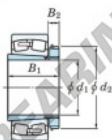

Tonlager

23188RK-H3188-JTEKT - 23188RK-H3188-JTEKT

https://www.123kogellager.nl/kogellager-behuizing/rollager/tonlager/23188rk-h3188-jtekt

Boundary dimensions

PRODUCTKENMERKEN

Merk	JTEKT
N° Ean13	3616060792563
Binnendiameter	410 mm
Buitendiameter	720 mm
Dikte	226 mm
Grenstoerental	330 rpm
Dynamische belasting	5800 kN
Statische belasting	9600 kN
Verpakking	1

contact@123kogellager.nl

CRT4 de Lesquin 60 Rue Du Haut De Sainghin 59273 Fretin FRANCE