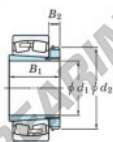

## 23080RK-H3080-JTEKT - 23080RK-H3080-JTEKT

https://www.123kogellager.nl/kogellager-behuizing/rollager/tonlager/23080rk-h3080-jtekt

Boundary dimensions

Bearing No.	Boundary dimensions (mm)			Basic load ratings (kN)		Limiting speeds (min <sup>-1</sup> )	
	d1	D	B	C <sub>r</sub>	C <sub>0r</sub>	Grease lub.	Oil lub.
23080RK-H3080	380	600	148	3390	5790	420	560

## PRODUCTKENMERKEN

Merk	JTEKT
N° Ean13	3616060792396
Binnendiameter	380 mm
Buitendiameter	600 mm
Dikte	148 mm
Grenstoerental	420 rpm
Dynamische belasting	3390 kN
Statische belasting	5790 kN
Verpakking	1