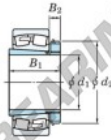

Tonlager

23272RK-H3272-JTEKT - 23272RK-H3272-JTEKT

https://www.123kogellager.nl/kogellager-behuizing/rollager/tonlager/23272rk-h3272-jtekt

Boundary dimensions

PRODUCTKENMERKEN

Merk	JTEKT
N° Ean13	3616060792266
Binnendiameter	340 mm
Buitendiameter	650 mm
Dikte	232 mm
Grenstoerental	410 rpm
Dynamische belasting	6080 kN
Statische belasting	8810 kN
Verpakking	1

contact@123kogellager.nl

CRT4 de Lesquin 60 Rue Du Haut De Sainghin 59273 Fretin FRANCE