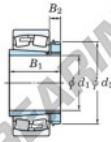

Tonlager

23968RK-H3968-JTEKT - 23968RK-H3968-JTEKT

https://www.123kogellager.nl/kogellager-behuizing/rollager/tonlager/23968rk-h3968-jtekt

Boundary dimensions

Bearing No.	Boundary dimensions (mm)			r (mm)	Basic load ratings (kN)		Limiting speeds (min ⁻¹)	
	d1	D	B		Cr	Cor	Grease lub.	Oil lub.
23968RK-H3968	320	460	90	3	1680	2980	590	790

PRODUCTKENMERKEN

Merk	JTEKT
N° Ean13	3616060792112
Binnendiameter	320 mm
Buitendiameter	460 mm
Dikte	90 mm
Grenstoerental	590 rpm
Dynamische belasting	1680 kN
Statische belasting	2980 kN
Verpakking	1

contact@123kogellager.nl