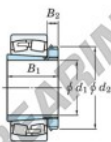

## 22352RK-H2352-JTEKT - 22352RK-H2352-JTEKT

https://www.123kogellager.nl/kogellager-behuizing/rollager/tonlager/22352rk-h2352-jtekt

Boundary dimensions

Bearing No.	Boundary dimensions (mm)				Basic load ratings (kN)		Limiting speeds (min <sup>-1</sup> )	
	d1	D	B	B (mm)	Cr	Cor	Grease lub.	Oil lub.
22352RK-H2352	240	540	165	6	3540	4380	590	790

## PRODUCTKENMERKEN

Merk	JTEKT
N° Ean13	3616060791757
Binnendiameter	240 mm
Buitendiameter	540 mm
Dikte	165 mm
Grenstoerental	650 rpm
Dynamische belasting	3540 kN
Statische belasting	4380 kN
Verpakking	1