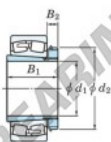

Tonlager

23252RK-H2352-JTEKT - 23252RK-H2352-JTEKT

https://www.123kogellager.nl/kogellager-behuizing/rollager/tonlager/23252rk-h2352-jtekt

Boundary dimensions

Bearing No.	Boundary dimensions (mm)				Basic load ratings (kN)		Limiting speeds (min. ⁻¹)	
	d1	D	B	B (mm)	C _r	C _{0r}	Grease lub.	Oil lub.
23252RK-H2352	240	480	174	5	3440	4640	640	860

PRODUCTKENMERKEN

Merk	JTEKT
N° Ean13	3616060791733
Binnendiameter	240 mm
Buitendiameter	480 mm
Dikte	174 mm
Grenstoerental	640 rpm
Dynamische belasting	3440 kN
Statische belasting	4640 kN
Verpakking	1

contact@123kogellager.nl