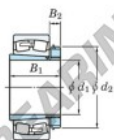

### 22348RHAK-H2348-JTEKT - 22348RHAK-H2348-JTEKT

<https://www.123kogellager.nl/kogellager-behuizing/rollager/tonlager/22348rhak-h2348-jtekt>

Boundary dimensions

Bearing No.	Boundary dimensions (mm)			Basic load ratings (kN)		Limiting speeds (min <sup>-1</sup> )	
	d1	d2	B	C <sub>r</sub>	C <sub>0r</sub>	Grease lub.	Oil lub.
22348RK-H2348	220	500	155	3360	4020	650	870

## PRODUCTKENMERKEN

Merk	JTEKT
N° Ean13	3616060791658
Binnendiameter	220 mm
Buitendiameter	500 mm
Dikte	155 mm
Grenstoerental	650 rpm
Dynamische belasting	3400 kN
Statische belasting	3990 kN
Verpakking	1