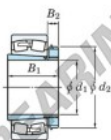

### 22348RHAK-H2348-JTEKT - 22348RHAK-H2348-JTEKT

<https://www.123kogellager.nl/kogellager-behuizing/rollager/tonlager/22348rhak-h2348-jtekt>

Boundary dimensions

Bearing No.	Boundary dimensions (mm)			Basic load ratings (kN)		Limiting speeds (min <sup>-1</sup> )	
	d1	d2	B	C <sub>r</sub>	C <sub>0r</sub>	Grease lub.	Oil lub.
22348RK-H2348	220	500	155	3360	4020	650	870

## PRODUCTKENMERKEN

Merk	JTEKT
N° Ean13	3616060791658
Binnendiameter	220 mm
Buitendiameter	500 mm
Dikte	155 mm
Grenstoerental	650 rpm
Dynamische belasting	3400 kN
Statische belasting	3990 kN
Verpakking	1