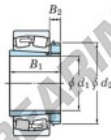

### 22348RHAK-H2348-JTEKT - 22348RHAK-H2348-JTEKT

<https://www.123kogellager.nl/kogellager-behuizing/rollager/tonlager/22348rhak-h2348-jtekt>

Boundary dimensions

Bearing No.	Boundary dimensions (mm)				Basic load ratings (kN)		Limiting speeds (min <sup>-1</sup> )	
	d1	d2	B	r (mm)	C <sub>r</sub>	C <sub>0r</sub>	Grease lub.	Oil lub.
22348RK-H2348	220	500	155	5	3360	4020	650	870

## PRODUCTKENMERKEN

Merk	JTEKT
N° Ean13	3616060791658
Binnendiameter	220 mm
Buitendiameter	500 mm
Dikte	155 mm
Grenstoerental	650 rpm
Dynamische belasting	3400 kN
Statische belasting	3990 kN
Verpakking	1