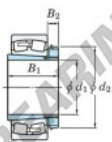

### 22348RHAK-H2348-JTEKT - 22348RHAK-H2348-JTEKT

<https://www.123kogellager.nl/kogellager-behuizing/rollager/tonlager/22348rhak-h2348-jtekt>

Boundary dimensions

Bearing No.	Boundary dimensions (mm)				Basic load ratings (kN)		Limiting speeds (min <sup>-1</sup> )	
	d1	d2	B	r (mm)	C <sub>r</sub>	C <sub>0r</sub>	Grease lub.	Oil lub.
22348RH-H2348	220	500	155	5	3360	4020	650	870

## PRODUCTKENMERKEN

Merk	JTEKT
N° Ean13	3616060791658
Binnendiameter	220 mm
Buitendiameter	500 mm
Dikte	155 mm
Grenstoerental	650 rpm
Dynamische belasting	3400 kN
Statische belasting	3990 kN
Verpakking	1