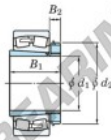

### 22348RHAK-H2348-JTEKT - 22348RHAK-H2348-JTEKT

<https://www.123kogellager.nl/kogellager-behuizing/rollager/tonlager/22348rhak-h2348-jtekt>

Boundary dimensions

Bearing No.	Boundary dimensions (mm)			Basic load ratings (kN)		Limiting speeds (min <sup>-1</sup> )	
	d1	d2	B	C <sub>r</sub>	C <sub>0r</sub>	Grease lub.	Oil lub.
22348RK-H2348	220	500	155	3360	4020	650	870

## PRODUCTKENMERKEN

Merk	JTEKT
N° Ean13	3616060791658
Binnendiameter	220 mm
Buitendiameter	500 mm
Dikte	155 mm
Grenstoerental	650 rpm
Dynamische belasting	3400 kN
Statische belasting	3990 kN
Verpakking	1