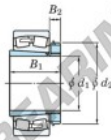

### 22348RHAK-H2348-JTEKT - 22348RHAK-H2348-JTEKT

<https://www.123kogellager.nl/kogellager-behuizing/rollager/tonlager/22348rhak-h2348-jtekt>

Boundary dimensions

Bearing No.	Boundary dimensions (mm)				Basic load ratings (kN)		Limiting speeds (min <sup>-1</sup> )	
	d1	d2	B	r (mm)	C <sub>r</sub>	C <sub>0r</sub>	Grease lub.	Oil lub.
22348RH-H2348	220	500	155	5	3360	4020	650	870

## PRODUCTKENMERKEN

Merk	JTEKT
N° Ean13	3616060791658
Binnendiameter	220 mm
Buitendiameter	500 mm
Dikte	155 mm
Grenstoerental	650 rpm
Dynamische belasting	3400 kN
Statische belasting	3990 kN
Verpakking	1