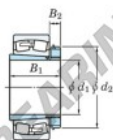

### 22348RHAK-H2348-JTEKT - 22348RHAK-H2348-JTEKT

<https://www.123kogellager.nl/kogellager-behuizing/rollager/tonlager/22348rhak-h2348-jtekt>

Boundary dimensions

| Bearing No.   | Boundary dimensions (mm) |     |     | Basic load ratings (kN) |                 | Limiting speeds (min <sup>-1</sup> ) |          |
|---------------|--------------------------|-----|-----|-------------------------|-----------------|--------------------------------------|----------|
|               | d1                       | d2  | B   | C <sub>r</sub>          | C <sub>0r</sub> | Grease lub.                          | Oil lub. |
| 22348RH-H2348 | 220                      | 500 | 155 | 3360                    | 4020            | 650                                  | 870      |

## PRODUCTKENMERKEN

|                      |               |
|----------------------|---------------|
| Merk                 | JTEKT         |
| N° Ean13             | 3616060791658 |
| Binnendiameter       | 220 mm        |
| Buitendiameter       | 500 mm        |
| Dikte                | 155 mm        |
| Grenstoerental       | 650 rpm       |
| Dynamische belasting | 3400 kN       |
| Statische belasting  | 3990 kN       |
| Verpakking           | 1             |