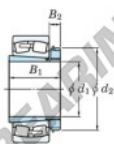

Tonlager

22248RK-H3148-JTEKT - 22248RK-H3148-JTEKT

https://www.123kogellager.nl/kogellager-behuizing/rollager/tonlager/22248rk-h3148-jtekt

Boundary dimensions

Bearing No.	Boundary dimensions (mm)				Basic load ratings (kN)		Limiting speeds (min ⁻¹)	
	d1	D	B	r (mm)	Cr	C0r	Grease lub.	Oil lub.
22248RK-H3148	220	440	120	4	2390	2940	730	970

PRODUCTKENMERKEN

Merk	JTEKT
N° Ean13	3616060791603
Binnendiameter	220 mm
Buitendiameter	440 mm
Dikte	120 mm
Grenstoerental	730 rpm
Dynamische belasting	2390 kN
Statische belasting	2940 kN
Verpakking	1

contact@123kogellager.nl