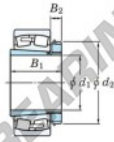

Tonlager
23948RK-H3948-JTEKT - 23948RK-H3948-JTEKT
<https://www.123kogellager.nl/kogellager-behuizing/rollager/tonlager/23948rk-h3948-jtekt>

Boundary dimensions

General roller bearings with oil-lub.

Bearing No.	Boundary dimensions (mm)			Basic load ratings (kN)		Limiting speeds (min ⁻¹)	
	d ₁	D ₂	B	C _r	C _{0r}	Grease lub.	Oil lub.
23948RK-H3948	220	320	60	2.1	814	1380	940

PRODUCTKENMERKEN

Merk	JTEKT
N° Ean13	3616060791559
Binnendiameter	220 mm
Buitendiameter	320 mm
Dikte	60 mm
Grenstoerental	940 rpm
Dynamische belasting	814 kN
Statische belasting	1380 kN
Verpakking	1

contact@123kogellager.nl