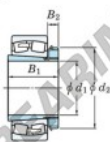

Tonlager

22340RK-H2340-JTEKT - 22340RK-H2340-JTEKT

https://www.123kogellager.nl/kogellager-behuizing/rollager/tonlager/22340rk-h2340-jtekt

Boundary dimensions

Bearing No.	Boundary dimensions (mm)				Basic load ratings (kN)		Limiting speeds (min ⁻¹)	
	d1	D	B	r (mm)	C0	C0*	Grease lub.	Oil lub.
22340RK-H2340	180	420	138	5	2510	2750	830	1100

PRODUCTKENMERKEN

Merk	JTEKT
N° Ean13	3616060791436
Binnendiameter	180 mm
Binnendiameter	7.087" inch
Buitendiameter	420 mm
Buitendiameter	16.535" inch
Dikte	138 mm
Dikte	5.433" inch
Grenstoerental	830 rpm
Dynamische belasting	2510 kN
Statische belasting	2750 kN
Verpakking	1