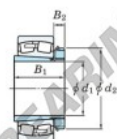

Tonlager

23940RK-H3940-JTEKT - 23940RK-H3940-JTEKT

https://www.123kogellager.nl/kogellager-behuizing/rollager/tonlager/23940rk-h3940-jtekt

Boundary dimensions

Bearing No.	Boundary dimensions (mm)			Basic load ratings (kN)	Limiting speeds (min ⁻¹)		
	d ₁	B	B		C ₀	C ₀	Grease lub.
23940RK-H3940	180	280	60	753	1100	1100	1500

PRODUCTKENMERKEN

Merk	JTEKT
N° Ean13	3616060791344
Binnendiameter	180 mm
Binnendiameter	7.087" inch
Buitendiameter	280 mm
Buitendiameter	11.024" inch
Dikte	60 mm
Dikte	2.362" inch
Grenstoerental	1100 rpm
Dynamische belasting	753 kN
Statische belasting	1190 kN
Verpakking	1