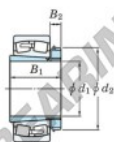

### 23238RHAK-H2338-JTEKT - 23238RHAK-H2338-JTEKT

<https://www.123kogellager.nl/kogellager-behuizing/rollager/tonlager/23238rhak-h2338-jtekt>

Boundary dimensions

Bearing No.	Boundary dimensions (mm)				Basic load ratings (kN)		Limiting speeds (min <sup>-1</sup> )	
	d1	D	B	r (mm)	C <sub>r</sub>	C <sub>0r</sub>	Grease lub.	Oil lub.
23238RHAK-H2338	170	340	120	4	1870	2470	990	1300

## PRODUCTKENMERKEN

Merk	JTEKT
N° Ean13	3616060791313
Binnendiameter	170 mm
Buitendiameter	340 mm
Dikte	120 mm
Grenstoerental	990 rpm
Dynamische belasting	1870 kN
Statische belasting	2470 kN
Verpakking	1