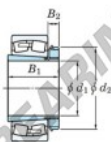

### 22238RHAK-H3138-JTEKT - 22238RHAK-H3138-JTEKT

<https://www.123kogellager.nl/kogellager-behuizing/rollager/tonlager/22238rhak-h3138-jtekt>

Boundary dimensions

Bearing No.	Boundary dimensions (mm)				Basic load ratings (kN)		Limiting speeds (min. 1)	
	d1	B	B2	rimo	Cr	Cor	Grease lub.	Oil lub.
22238RHAK-H3138	170	340	92	4	1420	1770	1000	1300

## PRODUCTKENMERKEN

Merk	JTEKT
N° Ean13	3616060791290
Binnendiameter	170 mm
Buitendiameter	340 mm
Dikte	92 mm
Grenstoerental	1000 rpm
Dynamische belasting	1420 kN
Statische belasting	1770 kN
Verpakking	1