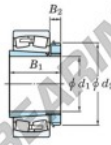

Tonlager

22238RK-H3138-JTEKT - 22238RK-H3138-JTEKT

https://www.123kogellager.nl/kogellager-behuizing/rollager/tonlager/22238rk-h3138-jtekt

Boundary dimensions

PRODUCTKENMERKEN

Merk	JTEKT
N° Ean13	3616060791283
Binnendiameter	170 mm
Buitendiameter	340 mm
Dikte	92 mm
Grenstoerental	1000 rpm
Dynamische belasting	1390 kN
Statische belasting	1730 kN
Verpakking	1

contact@123kogellager.nl

CRT4 de Lesquin 60 Rue Du Haut De Sainghin 59273 Fretin FRANCE