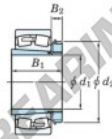

### 23038RHAK-H3038-JTEKT - 23038RHAK-H3038-JTEKT

<https://www.123kogellager.nl/kogellager-behuizing/rollager/tonlager/23038rhak-h3038-jtekt>

Boundary dimensions

Bearing No.	Boundary dimensions (mm)				Basic load ratings (kN)		Limiting speeds (min <sup>-1</sup> )	
	d <sub>1</sub>	d <sub>2</sub>	B	r (mm)	C <sub>r</sub>	C <sub>0r</sub>	Grease lub.	Oil lub.
23038RHAK-H3038	170	290	75	2.1	992	1430	1100	1500

## PRODUCTKENMERKEN

Merk	JTEKT
N° Ean13	3616060791252
Binnendiameter	170 mm
Buitendiameter	290 mm
Dikte	75 mm
Grenstoerental	1100 rpm
Dynamische belasting	992 kN
Statische belasting	1430 kN
Verpakking	1