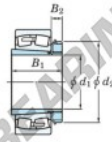

### 23038RHAK-H3038-JTEKT - 23038RHAK-H3038-JTEKT

<https://www.123kogellager.nl/kogellager-behuizing/rollager/tonlager/23038rhak-h3038-jtekt>

Boundary dimensions

| Bearing No.     | Boundary dimensions (mm) |     |    |        | Basic load ratings (kN) |                 | Limiting speeds (min <sup>-1</sup> ) |          |
|-----------------|--------------------------|-----|----|--------|-------------------------|-----------------|--------------------------------------|----------|
|                 | d1                       | d   | B  | r (mm) | C <sub>r</sub>          | C <sub>0r</sub> | Grease lub.                          | Oil lub. |
| 23038RHAK-H3038 | 170                      | 250 | 75 | 2.1    | 992                     | 1430            | 1100                                 | 1500     |

## PRODUCTKENMERKEN

|                      |               |
|----------------------|---------------|
| Merk                 | JTEKT         |
| N° Ean13             | 3616060791252 |
| Binnendiameter       | 170 mm        |
| Buitendiameter       | 290 mm        |
| Dikte                | 75 mm         |
| Grenstoerental       | 1100 rpm      |
| Dynamische belasting | 992 kN        |
| Statische belasting  | 1430 kN       |
| Verpakking           | 1             |