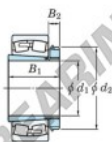

Tonlager

22336RHAK-H2336-JTEKT - 22336RHAK-H2336-JTEKT

<https://www.123kogellager.nl/kogellager-behuizing/rollager/tonlager/22336rhak-h2336-jtekt>

Boundary dimensions

Bearing No.	Boundary dimensions (mm)				Basic load ratings (kN)		Limiting speeds (min ⁻¹)	
	d1	D	B	β (mm)	Cr	Cor	Grease lub.	Oil lub.
22336RHAK-H2336	160	380	126	4	2180	2410	930	1200

PRODUCTKENMERKEN

Merk	JTEKT
N° Ean13	3616060791214
Binnendiameter	160 mm
Buitendiameter	380 mm
Dikte	126 mm
Grenstoerental	930 rpm
Dynamische belasting	2180 kN
Statische belasting	2410 kN
Verpakking	1

contact@123kogellager.nl