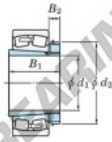

Tonlager

22232RK-H2332-JTEKT - 22232RK-H2332-JTEKT

https://www.123kogellager.nl/kogellager-behuizing/rollager/tonlager/22232rk-h2332-jtekt

Boundary dimensions

Bearing No.	Boundary dimensions (mm)				Basic load ratings (kN)		Limiting speeds (min ⁻¹)	
	d1	D	B	r (mm)	C _r	C _{0r}	Grease lub.	Oil lub.
22232RK-H2332	140	340	114	4	1720	1790	1100	1400

PRODUCTKENMERKEN

Merk	JTEKT
N° Ean13	3616060791030
Binnendiameter	140 mm
Buitendiameter	340 mm
Dikte	114 mm
Grenstoerental	1100 rpm
Dynamische belasting	1720 kN
Statische belasting	1790 kN
Verpakking	1