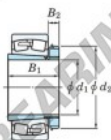

Tonlager

23232RK-H2332-JTEKT - 23232RK-H2332-JTEKT

https://www.123kogellager.nl/kogellager-behuizing/rollager/tonlager/23232rk-h2332-jtekt

Boundary dimensions

Bearing No.	Boundary dimensions (mm)				Basic load ratings (kN)		Limiting speeds (min ⁻¹)	
	d1	d2	B	r/min	C _r	C _{0r}	Grease lub.	Oil lub.
23232RK-H2332	140	290	104	3	1290	1650	1200	1600

PRODUCTKENMERKEN

Merk	JTEKT
N° Ean13	3616060791016
Binnendiameter	140 mm
Binnendiameter	5.512" inch
Buitendiameter	290 mm
Buitendiameter	11.417" inch
Dikte	104 mm
Dikte	4.094" inch
Grenstoerental	1650 rpm
Dynamische belasting	1290 kN
Statische belasting	1650 kN
Verpakking	1