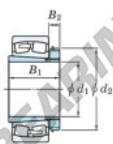

### 23030RZK-H3030-JTEKT - 23030RZK-H3030-JTEKT

<https://www.123kogellager.nl/kogellager-behuizing/rollager/tonlager/23030rzk-h3030-jtekt>

Boundary dimensions

Bearing No.	Boundary dimensions (mm)				Basic load ratings (kN)		Limiting speeds (min <sup>-1</sup> )	
	d1	D	B	r (max)	Cr	Cor	Grease lub.	Oil lub.
23030RZK-H3030	135	225	56	2.1	579	797	1900	2500

## PRODUCTKENMERKEN

Merk	JTEKT
N° Ean13	3616060790910
Binnendiameter	135 mm
Buitendiameter	225 mm
Dikte	56 mm
Grenstoerental	1900 rpm
Dynamische belasting	579 kN
Statische belasting	797 kN
Verpakking	1