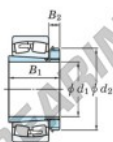

Tonlager

23030RZK-H3030-JTEKT - 23030RZK-H3030-JTEKT

<https://www.123kogellager.nl/kogellager-behuizing/rollager/tonlager/23030rzk-h3030-jtekt>

Boundary dimensions

Bearing No.	Boundary dimensions (mm)				Basic load ratings (kN)		Limiting speeds (min⁻¹)	
	d₁	D	B	r (mm)	C_r	C_{0r}	Grease lub.	Oil lub.
23030RZK-H3030	135	225	56	2.1	579	797	1900	2500

PRODUCTKENMERKEN

Merk	JTEKT
N° Ean13	3616060790910
Binnendiameter	135 mm
Buitendiameter	225 mm
Dikte	56 mm
Grenstoerental	1900 rpm
Dynamische belasting	579 kN
Statische belasting	797 kN
Verpakking	1

contact@123kogellager.nl

CRT4 de Lesquin 60 Rue Du Haut De Sainghin 59273 Fretin FRANCE