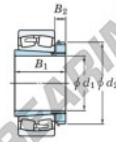

Tonlager

23030RZK-H3030-JTEKT - 23030RZK-H3030-JTEKT

https://www.123kogellager.nl/kogellager-behuizing/rollager/tonlager/23030rzk-h3030-jtekt

Boundary dimensions

Bearing No.	Boundary dimensions (mm)				Basic load ratings (kN)		Limiting speeds (min⁻¹)	
	d1	D	B	r (max)	Cr	Cor	Grease lub.	Oil lub.
23030RZK-H3030	135	225	56	2.1	579	797	1900	2500

PRODUCTKENMERKEN

Merk	JTEKT
N° Ean13	3616060790910
Binnendiameter	135 mm
Buitendiameter	225 mm
Dikte	56 mm
Grenstoerental	1900 rpm
Dynamische belasting	579 kN
Statische belasting	797 kN
Verpakking	1

contact@123kogellager.nl

CRT4 de Lesquin 60 Rue Du Haut De Sainghin 59273 Fretin FRANCE