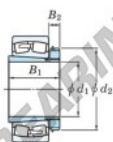

### 23030RZK-H3030-JTEKT - 23030RZK-H3030-JTEKT

<https://www.123kogellager.nl/kogellager-behuizing/rollager/tonlager/23030rzk-h3030-jtekt>

Boundary dimensions

Bearing No.	Boundary dimensions (mm)				Basic load ratings (kN)		Limiting speeds (min <sup>-1</sup> )	
	d <sub>1</sub>	D	B	r (mm)	C <sub>r</sub>	C <sub>0r</sub>	Grease lub.	Oil lub.
23030RZK-H3030	135	225	56	2.1	579	797	1900	2500

## PRODUCTKENMERKEN

Merk	JTEKT
N° Ean13	3616060790910
Binnendiameter	135 mm
Buitendiameter	225 mm
Dikte	56 mm
Grenstoerental	1900 rpm
Dynamische belasting	579 kN
Statische belasting	797 kN
Verpakking	1