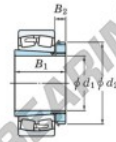

## 23030RZK-H3030-JTEKT - 23030RZK-H3030-JTEKT

https://www.123kogellager.nl/kogellager-behuizing/rollager/tonlager/23030rzk-h3030-jtekt

Boundary dimensions

Bearing No.	Boundary dimensions (mm)				Basic load ratings (kN)		Limiting speeds (min <sup>-1</sup> )	
	d1	D	B	r (mm)	Cr	Cor	Grease lub.	Oil lub.
23030RZK-H3030	135	225	56	2.1	579	797	1900	2500

## PRODUCTKENMERKEN

Merk	JTEKT
N° Ean13	3616060790910
Binnendiameter	135 mm
Buitendiameter	225 mm
Dikte	56 mm
Grenstoerental	1900 rpm
Dynamische belasting	579 kN
Statische belasting	797 kN
Verpakking	1