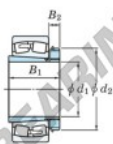

## 23030RZK-H3030-JTEKT - 23030RZK-H3030-JTEKT

<https://www.123kogellager.nl/kogellager-behuizing/rollager/tonlager/23030rzk-h3030-jtekt>

Boundary dimensions

Bearing No.	Boundary dimensions (mm)				Basic load ratings (kN)		Limiting speeds (min <sup>-1</sup> )	
	d1	D	B	r (max)	Cr	Cor	Grease lub.	Oil lub.
23030RZK-H3030	135	225	56	2.1	579	797	1900	2500

## PRODUCTKENMERKEN

Merk	JTEKT
N° Ean13	3616060790910
Binnendiameter	135 mm
Buitendiameter	225 mm
Dikte	56 mm
Grenstoerental	1900 rpm
Dynamische belasting	579 kN
Statische belasting	797 kN
Verpakking	1