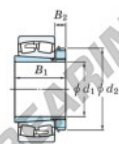

## 23030RZK-H3030-JTEKT - 23030RZK-H3030-JTEKT

<https://www.123kogellager.nl/kogellager-behuizing/rollager/tonlager/23030rzk-h3030-jtekt>

Boundary dimensions

Bearing No.	Boundary dimensions (mm)				Basic load ratings (kN)		Limiting speeds (min <sup>-1</sup> )	
	d1	D	B	r (max)	Cr	Cor	Grease lub.	Oil lub.
23030RZK-H3030	135	225	56	2.1	579	797	1900	2500

## PRODUCTKENMERKEN

Merk	JTEKT
N° Ean13	3616060790910
Binnendiameter	135 mm
Buitendiameter	225 mm
Dikte	56 mm
Grenstoerental	1900 rpm
Dynamische belasting	579 kN
Statische belasting	797 kN
Verpakking	1