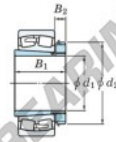

### 23030RZK-H3030-JTEKT - 23030RZK-H3030-JTEKT

<https://www.123kogellager.nl/kogellager-behuizing/rollager/tonlager/23030rzk-h3030-jtekt>

Boundary dimensions

Bearing No.	Boundary dimensions (mm)				Basic load ratings (kN)		Limiting speeds (min <sup>-1</sup> )	
	d <sub>1</sub>	D <sub>2</sub>	B	r (mm)	C <sub>r</sub>	C <sub>0r</sub>	Grease lub.	Oil lub.
23030RZK-H3030	135	225	56	2.1	579	797	1900	2500

## PRODUCTKENMERKEN

Merk	JTEKT
N° Ean13	3616060790910
Binnendiameter	135 mm
Buitendiameter	225 mm
Dikte	56 mm
Grenstoerental	1900 rpm
Dynamische belasting	579 kN
Statische belasting	797 kN
Verpakking	1