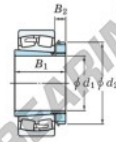

Tonlager

23030RZK-H3030-JTEKT - 23030RZK-H3030-JTEKT

<https://www.123kogellager.nl/kogellager-behuizing/rollager/tonlager/23030rzk-h3030-jtekt>

Boundary dimensions

Bearing No.	Boundary dimensions (mm)				Basic load ratings (kN)		Limiting speeds (min⁻¹)	
	d1	D	B	r (max)	Cr	Cor	Grease lub.	Oil lub.
23030RZK-H3030	135	225	56	2.1	579	797	1900	2500

PRODUCTKENMERKEN

Merk	JTEKT
N° Ean13	3616060790910
Binnendiameter	135 mm
Buitendiameter	225 mm
Dikte	56 mm
Grenstoerental	1900 rpm
Dynamische belasting	579 kN
Statische belasting	797 kN
Verpakking	1

contact@123kogellager.nl

CRT4 de Lesquin 60 Rue Du Haut De Sainghin 59273 Fretin FRANCE