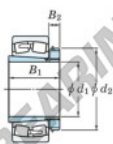

Tonlager

23030RZK-H3030-JTEKT - 23030RZK-H3030-JTEKT

<https://www.123kogellager.nl/kogellager-behuizing/rollager/tonlager/23030rzk-h3030-jtekt>

Boundary dimensions

Bearing No.	Boundary dimensions (mm)				Basic load ratings (kN)		Limiting speeds (min⁻¹)	
	d1	D	B	r (max)	Cr	Cor	Grease lub.	Oil lub.
23030RZK-H3030	135	225	56	2.1	579	797	1900	2500

PRODUCTKENMERKEN

Merk	JTEKT
N° Ean13	3616060790910
Binnendiameter	135 mm
Buitendiameter	225 mm
Dikte	56 mm
Grenstoerental	1900 rpm
Dynamische belasting	579 kN
Statische belasting	797 kN
Verpakking	1

contact@123kogellager.nl

CRT4 de Lesquin 60 Rue Du Haut De Sainghin 59273 Fretin FRANCE