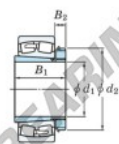

### 23030RZK-H3030-JTEKT - 23030RZK-H3030-JTEKT

<https://www.123kogellager.nl/kogellager-behuizing/rollager/tonlager/23030rzk-h3030-jtekt>

Boundary dimensions

Bearing No.	Boundary dimensions (mm)				Basic load ratings (kN)		Limiting speeds (min <sup>-1</sup> )	
	d1	D	B	r (max)	Cr	Cor	Grease lub.	Oil lub.
23030RZK-H3030	135	225	56	2.1	579	797	1900	2500

## PRODUCTKENMERKEN

Merk	JTEKT
N° Ean13	3616060790910
Binnendiameter	135 mm
Buitendiameter	225 mm
Dikte	56 mm
Grenstoerental	1900 rpm
Dynamische belasting	579 kN
Statische belasting	797 kN
Verpakking	1