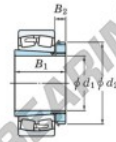

## 23030RZK-H3030-JTEKT - 23030RZK-H3030-JTEKT

<https://www.123kogellager.nl/kogellager-behuizing/rollager/tonlager/23030rzk-h3030-jtekt>

Boundary dimensions

Bearing No.	Boundary dimensions (mm)				Basic load ratings (kN)		Limiting speeds (min <sup>-1</sup> )	
	d1	D	B	r (mm)	Cr	Cor	Grease lub.	Oil lub.
23030RZK-H3030	135	225	56	2.1	579	797	1900	2500

## PRODUCTKENMERKEN

Merk	JTEKT
N° Ean13	3616060790910
Binnendiameter	135 mm
Buitendiameter	225 mm
Dikte	56 mm
Grenstoerental	1900 rpm
Dynamische belasting	579 kN
Statische belasting	797 kN
Verpakking	1