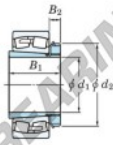

Tonlager

22322RZK-H2322X-JTEKT - 22322RZK-H2322X-JTEKT

<https://www.123kogellager.nl/kogellager-behuizing/rollager/tonlager/22322rzk-h2322x-jtekt>

Boundary dimensions

PRODUCTKENMERKEN

Merk	JTEKT
N° Ean13	3616060789860
Binnendiameter	100 mm
Buitendiameter	240 mm
Dikte	80 mm
Grenstoerental	1900 rpm
Dynamische belasting	1040 kN
Statische belasting	1040 kN
Verpakking	1

contact@123kogellager.nl

CRT4 de Lesquin 60 Rue Du Haut De Sainghin 59273 Fretin FRANCE