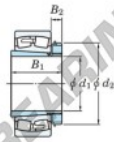

Tonlager

2222RZK-H322X-JTEKT - 2222RZK-H322X-JTEKT

https://www.123kogellager.nl/kogellager-behuizing/rollager/tonlager/2222rzk-h322x-jtekt

Boundary dimensions

| Bearing No. | Boundary dimensions (mm) | | | | Basic load ratings (kN) | | Limiting speeds (min ⁻¹) | |
|---------------|--------------------------|-----|----|--------|-------------------------|-----------------|--------------------------------------|----------|
| | d ₁ | D | B | r (mm) | C _r | C _{0r} | Grease lub. | Oil lub. |
| 2222RZK-H322X | 100 | 200 | 53 | 2.1 | 612 | 642 | 2300 | 3000 |

PRODUCTKENMERKEN

| | |
|----------------------|---------------|
| Merk | JTEKT |
| N° Ean13 | 3616060789839 |
| Binnendiameter | 100 mm |
| Buitendiameter | 200 mm |
| Dikte | 53 mm |
| Grenstoerental | 2300 rpm |
| Dynamische belasting | 612 kN |
| Statische belasting | 642 kN |
| Verpakking | 1 |