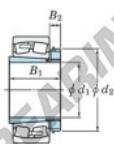

Tonlager

22320RZK-H2320X-JTEKT - 22320RZK-H2320X-JTEKT

<https://www.123kogellager.nl/kogellager-behuizing/rollager/tonlager/22320rzk-h2320x-jtekt>

Boundary dimensions

PRODUCTKENMERKEN

Merk	JTEKT
N° Ean13	3616060789808
Binnendiameter	90 mm
Buitendiameter	215 mm
Dikte	73 mm
Grenstoerental	2200 rpm
Dynamische belasting	875 kN
Statische belasting	877 kN
Verpakking	1

contact@123kogellager.nl

CRT4 de Lesquin 60 Rue Du Haut De Sainghin 59273 Fretin FRANCE