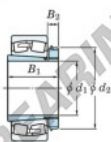

### 22316RZK-H2316X-JTEKT - 22316RZK-H2316X-JTEKT

<https://www.123kogellager.nl/kogellager-behuizing/rollager/tonlager/22316rzk-h2316x-jtekt>

Boundary dimensions

Bearing No.	Boundary dimensions (mm)			Basic load ratings (kN)			Limiting speeds (min <sup>-1</sup> )	
	d1	D	B	Cr	Cor	Grease lub.	Oil lub.	
22316RZK-H2316X	70	170	58	2.1	539	521	2900	2900

## PRODUCTKENMERKEN

Merk	JTEKT
N° Ean13	3616060789655
Binnendiameter	70 mm
Buitendiameter	170 mm
Dikte	58 mm
Grenstoerental	2900 rpm
Dynamische belasting	539 kN
Statische belasting	521 kN
Verpakking	1

[contact@123kogellager.nl](mailto:contact@123kogellager.nl)