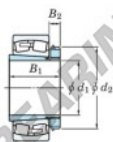

Tonlager

22211RZK-H311X-JTEKT - 22211RZK-H311X-JTEKT

<https://www.123kogellager.nl/kogellager-behuizing/rollager/tonlager/22211rzk-h311x-jtekt>

Boundary dimensions

PRODUCTKENMERKEN

Merk	JTEKT
N° Ean13	3616060789495
Binnendiameter	50 mm
Buitendiameter	100 mm
Dikte	25 mm
Grenstoerental	4700 rpm
Dynamische belasting	154 kN
Statische belasting	144 kN
Verpakking	1
Standaard	Geen standaard

contact@123kogellager.nl

CRT4 de Lesquin 60 Rue Du Haut De Sainghin 59273 Fretin FRANCE