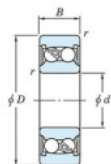

Zich instellende kogellager 2211-2RS-JTEKT - 2211-2RS-JTEKT

<https://www.123kogellager.nl/kogellager-behuizing/kogellager/zich-instellende/2211-2rs-jtekt>

Boundary dimensions