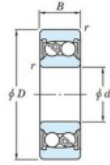

Zich instellende kogellager 2209-2RS-JTEKT - 2209-2RS-JTEKT

<https://www.123kogellager.nl/kogellager-behuizing/kogellager/zich-instellende/2209-2rs-jtekt>

Boundary dimensions