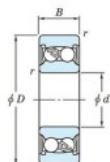

Zich instellende kogellager 2303-2RS-JTEKT - 2303-2RS-JTEKT

<https://www.123kogellager.nl/kogellager-behuizing/kogellager/zich-instellende/2303-2rs-jtekt>

Boundary dimensions

2RS
2303 2RS
2300 2RS

Bearing No.	Boundary dimensions (mm)				Basic load ratings (kN)		Fatigue load limit (kN)	Limiting speeds (min-1)
	d	D	B	r (min)	Cr	C0r	Cu	Grease lub.
23032RS	17	47	19	1	12.5	3.2	0.2	9400

PRODUCTKENMERKEN

Merk	JTEKT
N° Ean13	4549250102516
Binnendiameter	17 mm
Binnendiameter	0.669" inch
Buitendiameter	47 mm
Buitendiameter	1.85" inch
Dikte	19 mm
Dikte	0.748" inch
Grenstoerental	9400 rpm
Dynamische belasting	12.5 kN
Statische belasting	3.2 kN
Verpakking	1

contact@123kogellager.nl

CRT4 de Lesquin 60 Rue Du Haut De Sainghin 59273 Fretin FRANCE