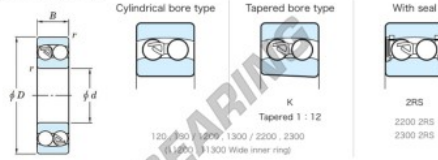

Zich instellende kogellager 1215-JTEKT - 1215-JTEKT

<https://www.123kogellager.nl/kogellager-behuizing/kogellager/zich-instellende/1215-jtekt>

Boundary dimensions

Bearing No.	Boundary dimensions(mm)				Basic load ratings(kN)		Fatigue load limit(kN)	Limiting speeds(min-1)	
	d	D	B	r(min)	Cr	C0r	Cu	Grease lub.	Oil lub.
1215	75	130	25	1.5	38.8	15.5	0.97	4300	5300

PRODUCTKENMERKEN

Merk	JTEKT
N° Ean13	4549250087585
Binnendiameter	75 mm
Buitendiameter	130 mm
Dikte	25 mm
Grenstoerental	4300 rpm
Dynamische belasting	38.8 kN
Statische belasting	15.5 kN
Verpakking	1

contact@123kogellager.nl

CRT4 de Lesquin 60 Rue Du Haut De Sainghin 59273 Fretin FRANCE