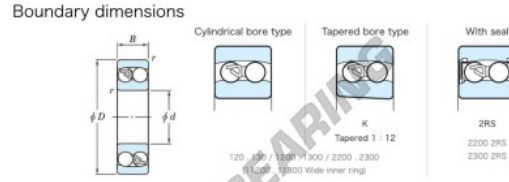

Zich instellende kogellager 2310-JTEKT - 2310-JTEKT

<https://www.123kogellager.nl/kogellager-behuizing/kogellager/zich-instellende/2310-jtekt>

Spherical Ball Bearings-Open type-Open type All

Bearing No.	Boundary dimensions (mm)				Basic load ratings (kN)		Fatigue load limit (kN)	Limiting speeds (min-1)	
	d	D	B	r (min)	Cr	C0r	Cu	Grease lub.	Oil lub.
2310	50	110	40	2	64.6	20.1	1.25	5100	7000

PRODUCTKENMERKEN

Merk	JTEKT
N° Ean13	4549250103049
Binnendiameter	50 mm
Buitendiameter	110 mm
Dikte	40 mm
Grenstoerental	5100 rpm
Dynamische belasting	64.6 kN
Statische belasting	20.1 kN
Verpakking	1

contact@123kogellager.nl