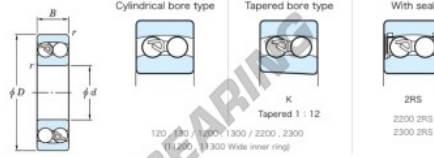

Zich instellende kogellager 1210-JTEKT - 1210-JTEKT

<https://www.123kogellager.nl/kogellager-behuizing/kogellager/zich-instellende/1210-jtekt>

Boundary dimensions

Spherical Ball Bearings-Open type-Open type All

Bearing No.	Boundary dimensions (mm)			Basic load ratings (kN)		Fatigue load limit (kN)	Limiting speeds (min ⁻¹)	
	d	D	B	Cr	C0r		Grease lub.	Oil lub.
1210	50	90	20	1.1	22.7	8.1	6500	7900

PRODUCTKENMERKEN

Merk	JTEKT
N° Ean13	4549250087370
Binnendiameter	50 mm
Buitendiameter	90 mm
Dikte	20 mm
Grenstoerental	6500 rpm
Dynamische belasting	22.7 kN
Statische belasting	8.1 kN
Verpakking	1

contact@123kogellager.nl