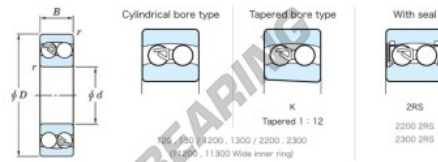

Zich instellende kogellager 2208-JTEKT - 2208-JTEKT

<https://www.123kogellager.nl/kogellager-behuizing/kogellager/zich-instellende/2208-jtekt>

Boundary dimensions

Spherical Ball Bearings-Open type-Open type A8

Bearing No.	Boundary dimensions(mm)			Basic load ratings(kN)		Fatigue load limit(kN) Cr	Limiting speeds(min-1)	
	d	D	B	Cr	C0r		Grease lub.	Oil lub.
2208	40	80	23	1.1	22.4	7.35	7600	9300

PRODUCTKENMERKEN

Merk	JTEKT
N° Ean13	4549250093296
Binnendiameter	40 mm
Buitendiameter	80 mm
Dikte	23 mm
Grenstoerental	7600 rpm
Dynamische belasting	22.4 kN
Statische belasting	7.35 kN
Verpakking	1

contact@123kogellager.nl