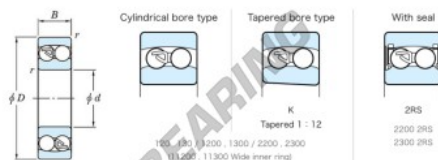

## Zich instellende kogellager 2207-JTEKT - 2207-JTEKT

<https://www.123kogellager.nl/kogellager-behuizing/kogellager/zich-instellende/2207-jtekt>

Boundary dimensions

Bearing No.	Boundary dimensions(mm)				Basic load ratings(kN)		Fatigue load limit(kN)	Limiting speeds(min-1)	
	d	D	B	r (mm)	Cr	Co		Grease lub.	Oil lub.
2207	35	72	23	1.1	21.6	6.65	0.42	8500	10000

## PRODUCTKENMERKEN

Merk	JTEKT
N° Ean13	4549250093234
Binnendiameter	35 mm
Buitendiameter	72 mm
Dikte	23 mm
Grenstoerental	8500 rpm
Gewicht	402 g
Dynamische belasting	21.6 kN
Statische belasting	6.65 kN
Verpakking	1