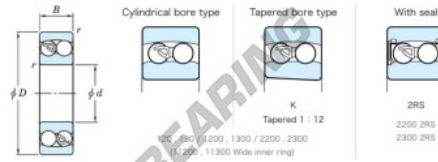

Zich instellende kogellager 1207-JTEKT - 1207-JTEKT

<https://www.123kogellager.nl/kogellager-behuizing/kogellager/zich-instellende/1207-jtekt>

Boundary dimensions

Bearing No.	Boundary dimensions(mm)			Basic load ratings(kN)		Fatigue load limit(kN) Cr	Limiting speeds(min-1)	
	d	D	B	Cr	Cor		Grease lub.	Oil lub.
1207	35	72	17	15.8	5.15	0.32	8500	10000

PRODUCTKENMERKEN

Merk	JTEKT
N° Ean13	4549250087202
Binnendiameter	35 mm
Buitendiameter	72 mm
Dikte	17 mm
Grenstoerental	8500 rpm
Dynamische belasting	15.8 kN
Statische belasting	5.15 kN
Verpakking	1

contact@123kogellager.nl

CRT4 de Lesquin 60 Rue Du Haut De Sainghin 59273 Fretin FRANCE