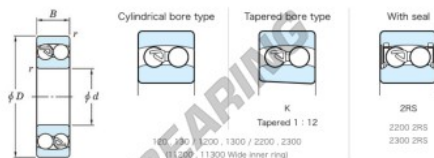

Zich instellende kogellager 1306-JTEKT - 1306-JTEKT

<https://www.123kogellager.nl/kogellager-behuizing/kogellager/zich-instellende/1306-jtekt>

Boundary dimensions

Bearing No.	Boundary dimensions(mm)				Basic load ratings(kN)		Fatigue load limit(kN) Cr	Limiting speeds(min-1)	
	d	D	B	r	Cr	C0r		Grease lub.	Oil lub.
1306	30	72	19	1.1	21.3	6.3	0.4	8700	11000

PRODUCTKENMERKEN

Merk	JTEKT
N° Ean13	4549250087950
Binnendiameter	30 mm
Buitendiameter	72 mm
Dikte	19 mm
Grenstoerental	8700 rpm
Dynamische belasting	21.3 kN
Statische belasting	6.3 kN
Verpakking	1

contact@123kogellager.nl

CRT4 de Lesquin 60 Rue Du Haut De Sainghin 59273 Fretin FRANCE