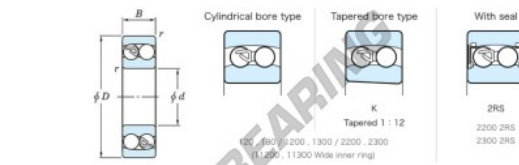

Zich instellende kogellager 2206-JTEKT - 2206-JTEKT

<https://www.123kogellager.nl/kogellager-behuizing/kogellager/zich-instellende/2206-jtekt>

Boundary dimensions

Spherical Ball Bearings-Open type-Open type All

Bearing No.	Boundary dimensions(mm)				Basic load ratings(kN)		Fatigue load limit(kN)	Limiting speeds(min-1)	
	d	D	B	r	C _r	C _{0r}	C _L	Grease lub.	Oil lub.
2206	30	62	20	1	15.5	4.65	0.29	10000	12000

PRODUCTKENMERKEN

Merk	JTEKT
N° Ean13	4549250093166
Binnendiameter	30 mm
Buitendiameter	62 mm
Dikte	20 mm
Grenstoerental	10000 rpm
Dynamische belasting	15.5 kN
Statische belasting	4.65 kN
Verpakking	1

contact@123kogellager.nl