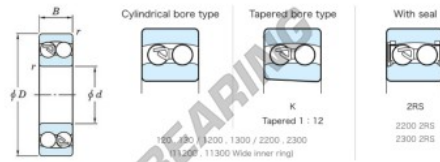

Zich instellende kogellager 1305-JTEKT - 1305-JTEKT

<https://www.123kogellager.nl/kogellager-behuizing/kogellager/zich-instellende/1305-jtekt>

Boundary dimensions

Bearing No.	Boundary dimensions (mm)				Basic load ratings (kN)		Fatigue load limit (kN) C₁₀	Limiting speeds (min⁻¹)	
	d	D	B	r (min)	C_r	C_{0r}		Grease lub.	Oil lub.
1305	25	62	17	1.1	18	5.05	0.32	9900	12000

PRODUCTKENMERKEN

Merk	JTEKT
N° Ean13	4549250087929
Binnendiameter	25 mm
Buitendiameter	62 mm
Dikte	17 mm
Grenstoerental	9900 rpm
Gewicht	260 g
Dynamische belasting	18 kN
Statische belasting	5.05 kN
Verpakking	1
Standaard	Geen standaard

contact@123kogellager.nl

CRT4 de Lesquin 60 Rue Du Haut De Sainghin 59273 Fretin FRANCE