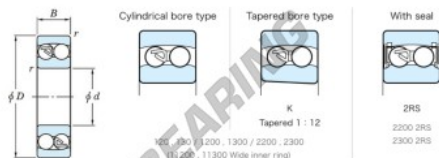

Zich instellende kogellager 1304-JTEKT - 1304-JTEKT

<https://www.123kogellager.nl/kogellager-behuizing/kogellager/zich-instellende/1304-jtekt>

Boundary dimensions

Bearing No.	Boundary dimensions (mm)				Basic load ratings (kN)		Fatigue load limit (kN) C₁₀	Limiting speeds (min⁻¹)	
	d	D	B	r (min)	C_r	C_{0r}		Grease lub.	Oil lub.
1304	20	52	15	1.1	12.4	3.35	0.21	13000	15000

PRODUCTKENMERKEN

Merk	JTEKT
N° Ean13	4549250087868
Binnendiameter	20 mm
Buitendiameter	52 mm
Dikte	15 mm
Grenstoerental	13000 rpm
Dynamische belasting	12.4 kN
Statische belasting	3.35 kN
Verpakking	1

contact@123kogellager.nl

CRT4 de Lesquin 60 Rue Du Haut De Sainghin 59273 Fretin FRANCE