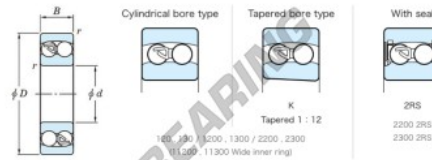

Zich instellende kogellager 1204-JTEKT - 1204-JTEKT

<https://www.123kogellager.nl/kogellager-behuizing/kogellager/zich-instellende/1204-jtekt>

Boundary dimensions

Bearing No.	Boundary dimensions(mm)				Basic load ratings(kN)		Fatigue load limit(kN) C₁₀	Limiting speeds(min-1)	
	d	D	B	r	C_r	C_{0r}		Grease lub.	Oil lub.
1204	20	47	14	1	9.9	2.65	0.16	14000	17000

PRODUCTKENMERKEN

Merk	JTEKT
N° Ean13	4549250087073
Binnendiameter	20 mm
Buitendiameter	47 mm
Dikte	14 mm
Grenstoerental	14000 rpm
Dynamische belasting	9.9 kN
Statische belasting	2.65 kN
Verpakking	1

contact@123kogellager.nl

CRT4 de Lesquin 60 Rue Du Haut De Sainghin 59273 Fretin FRANCE