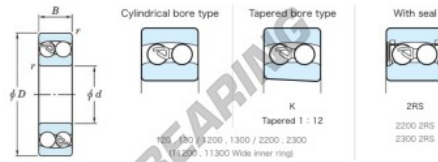

Zich instellende kogellager 1303-JTEKT - 1303-JTEKT

<https://www.123kogellager.nl/kogellager-behuizing/kogellager/zich-instellende/1303-jtekt>

Boundary dimensions

Bearing No.	Boundary dimensions(mm)				Basic load ratings(kN)		Fatigue load limit(kN) Oil	Limiting speeds(min-1)	
	d	D	B	r (min)	Cr	Co*		Grease lub.	Oil lub.
1303	17	47	14	1	12.5	3.2	0.2	14000	17000

PRODUCTKENMERKEN

Merk	JTEKT
N° Ean13	4549250087844
Binnendiameter	17 mm
Buitendiameter	47 mm
Dikte	14 mm
Grenstoerental	14000 rpm
Dynamische belasting	12.5 kN
Statische belasting	3.2 kN
Verpakking	1

contact@123kogellager.nl

CRT4 de Lesquin 60 Rue Du Haut De Sainghin 59273 Fretin FRANCE