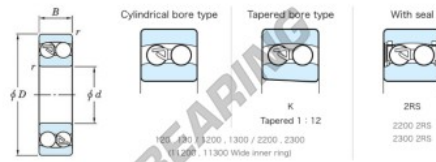

Zich instellende kogellager 1203-JTEKT - 1203-JTEKT

<https://www.123kogellager.nl/kogellager-behuizing/kogellager/zich-instellende/1203-jtekt>

Boundary dimensions

Bearing No.	Boundary dimensions (mm)				Basic load ratings (kN)		Fatigue load limit (kN)		Limiting speeds (min-1)	
	d	D	B	r (min)	Cr	C0r	Cr	C0r	Grease lub.	Oil lub.
1203	17	40	12	0.6	7.9	2.05	0.13		16000	20000

PRODUCTKENMERKEN

Merk	JTEKT
N° Ean13	4549250087059
Binnendiameter	17 mm
Buitendiameter	40 mm
Dikte	12 mm
Grenstoerental	16000 rpm
Gewicht	73 g
Dynamische belasting	7.9 kN
Statische belasting	2.05 kN
Verpakking	1
Standaard	Geen standaard

contact@123kogellager.nl

CRT4 de Lesquin 60 Rue Du Haut De Sainghin 59273 Fretin FRANCE