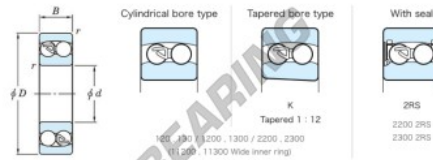

Zich instellende kogellager 2202-JTEKT - 2202-JTEKT

<https://www.123kogellager.nl/kogellager-behuizing/kogellager/zich-instellende/2202-jtekt>

Boundary dimensions

Bearing No.	Boundary dimensions(mm)				Basic load ratings(kN)		Fatigue load limit(kN) C_u	Limiting speeds(min-1)	
	d	D	B	r(max)	C_r	C_{0r}		Grease lub.	Oil lub.
2202	15	35	14	0.6	7.7	1.85	0.12	18000	22000

PRODUCTKENMERKEN

Merk	JTEKT
N° Ean13	4549250092954
Binnendiameter	15 mm
Buitendiameter	35 mm
Dikte	14 mm
Grenstoerental	18000 rpm
Dynamische belasting	7.7 kN
Statische belasting	1.85 kN
Verpakking	1

contact@123kogellager.nl

CRT4 de Lesquin 60 Rue Du Haut De Sainghin 59273 Fretin FRANCE