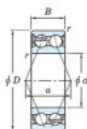

Kogellager enkele rij 5314-ZZ-JTEKT - 5314-ZZ-JTEKT

<https://www.123kogellager.nl/kogellager-behuizing/kogellager/enkele-rij/5314-zz-jtekt>

Boundary dimensions

Double-row angular - Shielded ZZ

Bearing No.	Boundary dimensions (mm)				Basic load ratings (kN)		Fatigue load limit (kN)	Limiting speeds (min-1)
	d	D	B	r (min)	Cr	CCr	Cu	Grease lub.
5314 ZZ	70	150	63.5	2.1	200	129	6.35	2700

PRODUCTKENMERKEN

Merk	JTEKT
N° Ean13	3616060660756
Binnendiameter	70 mm
Binnendiameter	2.756" inch
Waterdicht maken	Flens aan beide zijden
Buitendiameter	150 mm
Buitendiameter	5.906" inch
Dikte	63.5 mm
Dikte	2 1/2" inch
Grenstoerental	2700 rpm
Dynamische belasting	200 kN
Statische belasting	129 kN
Verpakking	1