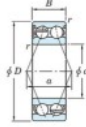

## Kogellager enkele rij 5312-ZZ-JTEKT - 5312-ZZ-JTEKT

<https://www.123kogellager.nl/kogellager-behuizing/kogellager/enkele-rij/5312-zz-jtekt>

Boundary dimensions

Double Row Angular - Shielded ZZ

Bearing No.	Boundary dimensions(mm)				Basic load ratings(kN)		Fatigue load limit(kN)	Limiting speeds(min-1)
	d	D	B	r(min)	Cr	C0r	Cu	Grease lub.
5312 ZZ	60	130	54	2.1	138	87.1	4.5	3100

## PRODUCTKENMERKEN

Merk	JTEKT
N° Ean13	3616060660718
Binnendiameter	60 mm
Waterdicht maken	Flens aan beide zijden
Buitendiameter	130 mm
Dikte	54 mm
Grenstoerental	3100 rpm
Dynamische belasting	138 kN
Statische belasting	87.1 kN
Verpakking	1