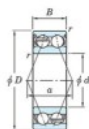

Kogellager enkele rij 5308-ZZ-JTEKT - 5308-ZZ-JTEKT

<https://www.123kogellager.nl/kogellager-behuizing/kogellager/enkele-rij/5308-zz-jtekt>

Boundary dimensions

Double-row angular - Shielded ZZ

Bearing No.	Boundary dimensions(mm)				Basic load ratings(kN)		Fatigue load limit(kN)	Limiting speeds(min-1)
	d	D	B	r(min)	Cr	Cor	Cu	Grease lub.
5308 ZZ	40	90	36.5	1.5	64.3	37.8	1.95	4600

PRODUCTKENMERKEN

Merk	JTEKT
N° Ean13	3616060660633
Binnendiameter	40 mm
Waterdicht maken	Flens aan beide zijden
Buitendiameter	90 mm
Dikte	36.5 mm
Grenstoerental	4600 rpm
Dynamische belasting	64.3 kN
Statische belasting	37.8 kN
Verpakking	1