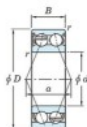

Kogellager enkele rij 5208-ZZ-JTEKT - 5208-ZZ-JTEKT

<https://www.123kogellager.nl/kogellager-behuizing/kogellager/enkele-rij/5208-zz-jtekt>

Boundary dimensions

Double Row Angular - Shielded ZZ

Bearing No.	Boundary dimensions(mm)				Basic load ratings(kN)		Fatigue load limit(kN)	Limiting speeds(min-1)
	d	D	B	r(min)	Cr	Cor	Cu	Grease lub.
5208 ZZ	40	80	30.2	1.1	45.7	29.1	1.5	5000

PRODUCTKENMERKEN

Merk	JTEKT
N° Ean13	3616060660626
Binnendiameter	40 mm
Waterdicht maken	Flens aan beide zijden
Buitendiameter	80 mm
Dikte	30.2 mm
Grenstoerental	5000 rpm
Dynamische belasting	45.7 kN
Statische belasting	29.1 kN
Verpakking	1