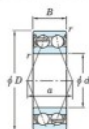

Kogellager enkele rij 5207-ZZ-JTEKT - 5207-ZZ-JTEKT

<https://www.123kogellager.nl/kogellager-behuizing/kogellager/enkele-rij/5207-zz-jtekt>

Boundary dimensions

Double-row angular - Shielded ZZ

Bearing No.	Boundary dimensions(mm)				Basic load ratings(kN)		Fatigue load limit(kN)	Limiting speeds(min-1)
	d	D	B	r(min)	Cr	C0r	Cu	Grease lub.
5207 ZZ	35	72	27	1.1	39.7	24.6	1.25	5500

PRODUCTKENMERKEN

Merk	JTEKT
N° Ean13	3616060660602
Binnendiameter	35 mm
Waterdicht maken	Flens aan beide zijden
Buitendiameter	72 mm
Dikte	27 mm
Grenstoerental	5500 rpm
Dynamische belasting	39.7 kN
Statische belasting	24.6 kN
Verpakking	1